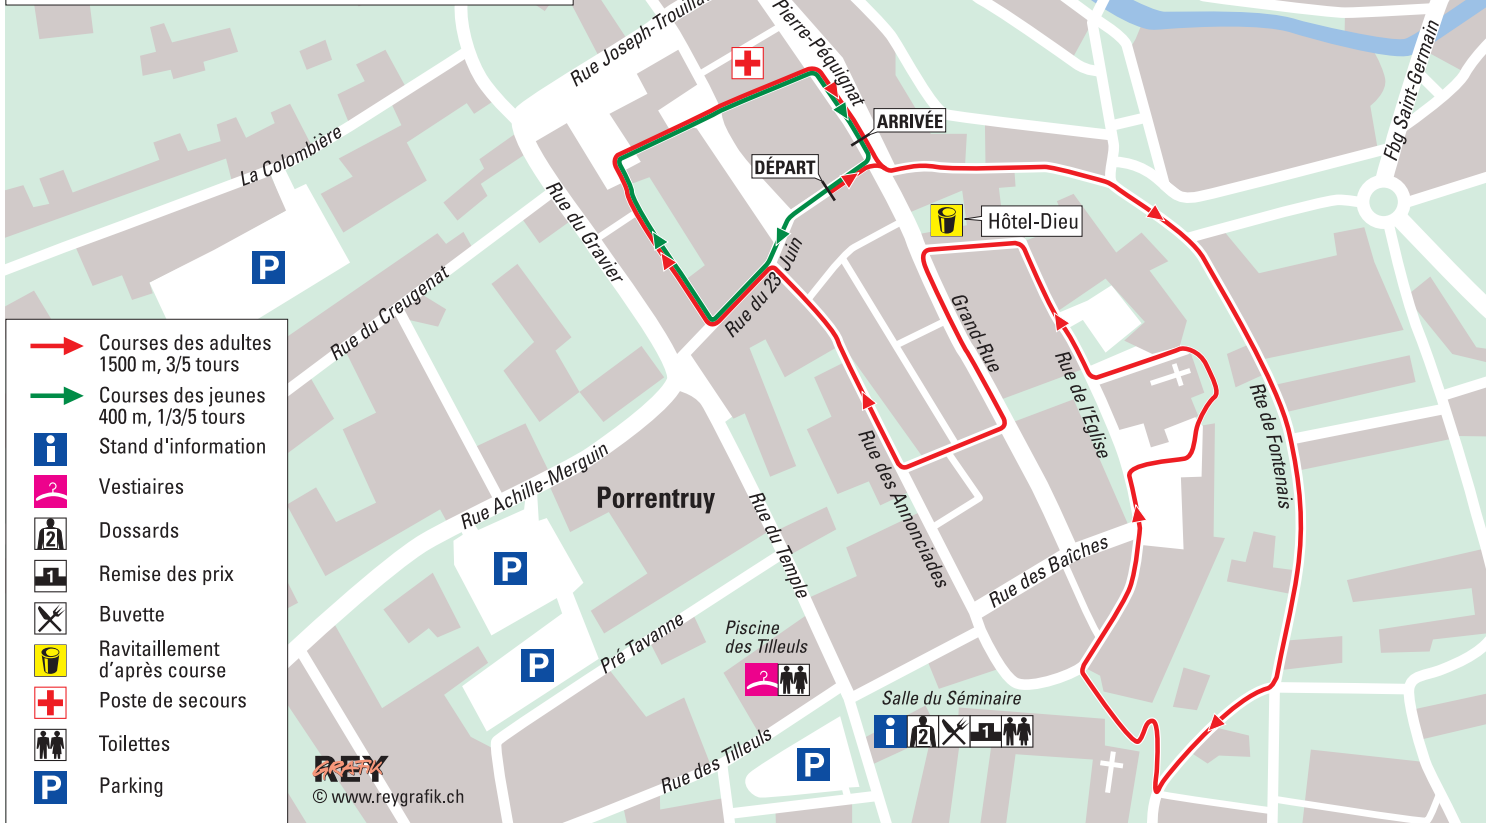

Porrentruy, La Bruntrutaine BCJ

0 100 200 m

Gare
400 m

-  Courses des adultes
1500 m, 3/5 tours
-  Courses des jeunes
400 m, 1/3/5 tours
-  Stand d'information
-  Vestiaires
-  Dossards
-  Remise des prix
-  Buvette
-  Ravitaillement
d'après course
-  Poste de secours
-  Toilettes
-  Parking