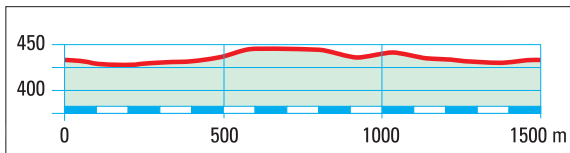

Porrentruy, La Bruntrutaine BCJ

0 100 200 m

Gare
400 m

-  Courses des adultes
1500 m, 3/5 tours
-  Courses des jeunes
400 m, 1/3/5 tours
-  Stand d'information
-  Vestiaires
-  Dossards
-  Remise des prix
-  Buvette
-  Ravitaillement
d'après course
-  Poste de secours
-  Toilettes
-  Parking